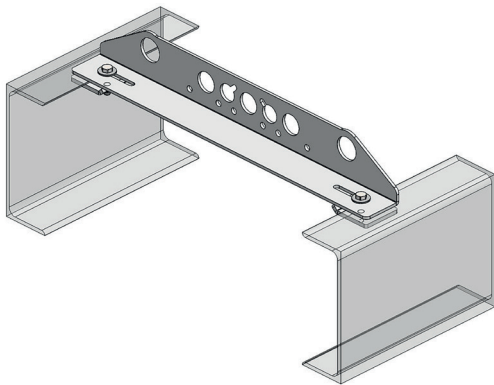

Kit hydraulique

Nous avons le plaisir de vous informer que nous disposons désormais de deux nouveaux accessoires créés pour le marché des kits hydrauliques pour camions.

Kit de support pour raccords rapides

Support en acier galvanisé pour support d'accouplement pour raccords rapides. Le système de fixation avec encoches permet un montage facile sur n'importe quel châssis sans percer de trous supplémentaires.

Code: 12201500308